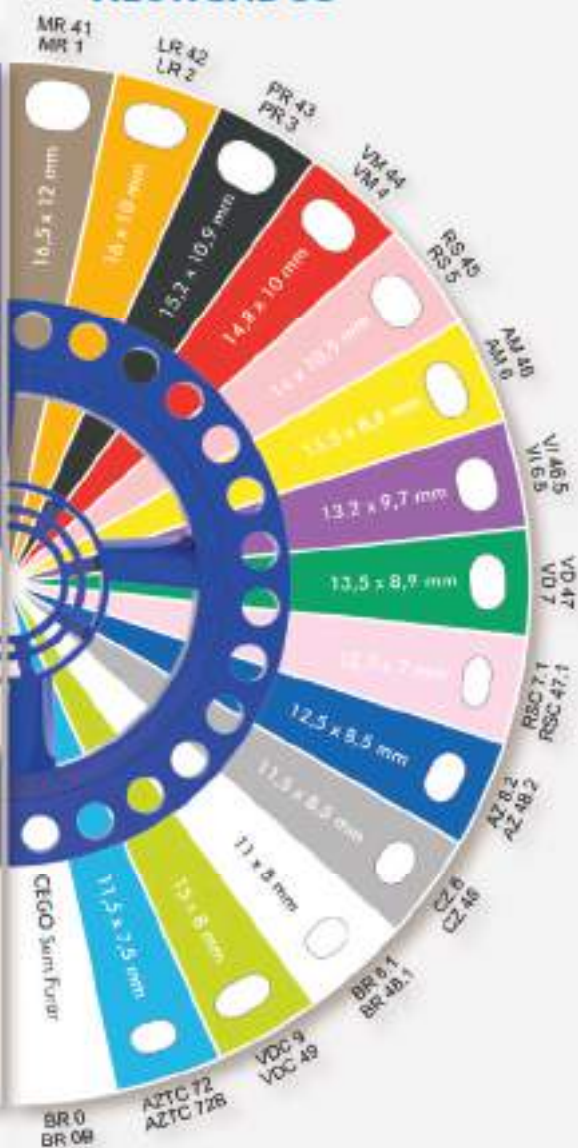

Com um Desenho revolucionário com onda e rebatedor, este produto dá um aproveitamento **TOTAL** das sementes, com **ZERO DUPLA** e **ZERO FALHA**. Garantia de produtividade e eficiência **MÁXIMA** na hora do plantio.

Anel com Rebatedor

AZMSOJALISO - LISO

AZC9OJASR08 - SR 0,8 mm

RSPSOJAR1.5 - RB 1,5 mm

Anel com Rebatedor

| | |
|-------------------|-----------|
| AMFOS | LISO |
| LRFOSSR08 | SR 0,8 mm |
| VMFOSSR1.4 | RB 1,4 mm |
| VDFOSR2 | RB 2,0 mm |
| SALFOSR2.5 | RB 2,5 mm |

**APROVADO E RECOMENDADO
POR TODAS AS EMPRESAS DE
SEMENTE DO MERCADO**

REDONDOS

188,5 mm

SISTEMA UNIVERSAL 28 FUROS

Tracionamento em
duas aletas
Anéis concêntricos
centrais

208,5 mm

SISTEMA JUMIL

Anel Adaptador
PR003 para Jumil
com disco Universal

184,5 mm

SISTEMA BALDAN

Tração em 3 pontos
Opção: Transformar para Universal

ALONGADOS

REFERÊNCIAS

COR DO DISCO

0 A 15.5 = UNIVERSAL

EX: AZE12R