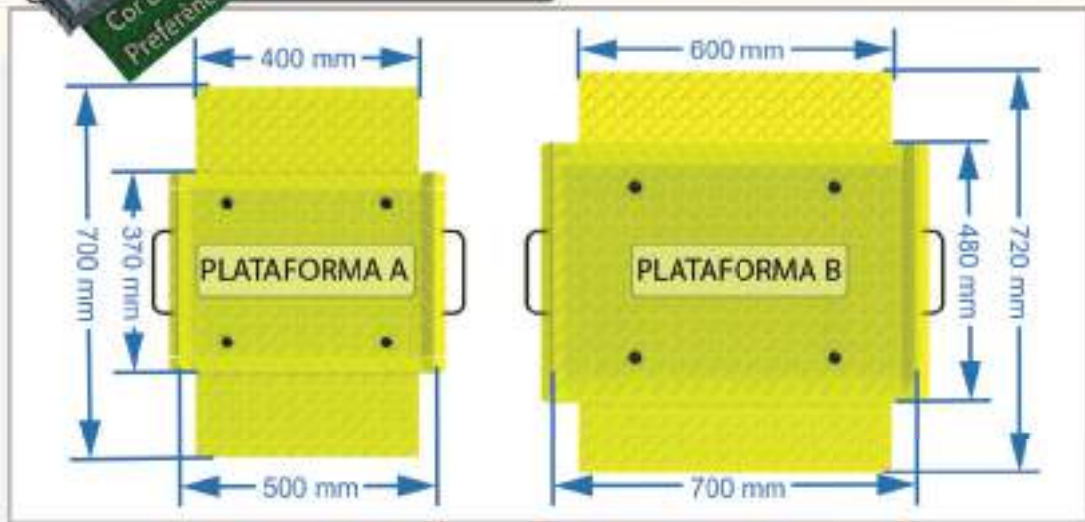

Adequar o assento da caixinha e nivelar com a base

Escolher as alças e roletes corretos

Bluetooth®

Sapatas Personalizadas

| MODELO | PLATAFORMA A | PLATAFORMA B |
|-------------------------|--------------|--------------|
| CEPPESAR 48T | 4 | |
| CEPPESAR STRONG 48T | 2 | 2 |
| CEPPESAR ALL STRONG 48T | | 4 |
| CEPPESAR TRUCK | | 6 |