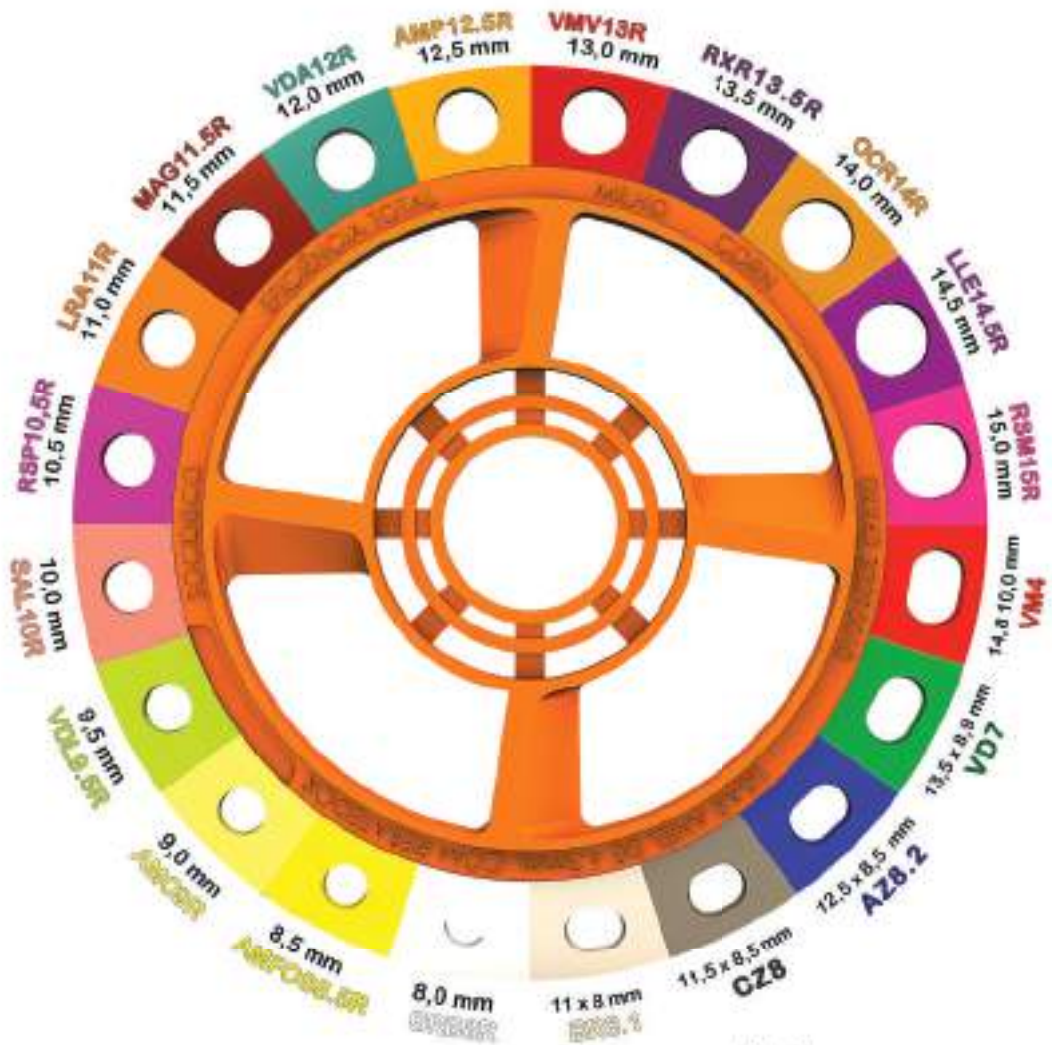

Com um Desenho revolucionário com onda e rebatedor, este produto dá um aproveitamento **TOTAL** das sementes, com **ZERO DUPLA** e **ZERO FALHA**. Garantia de produtividade e eficiência **MÁXIMA** na hora do plantio.

Anel com Rebatedor

AZMSOJALISO - LISO

AZC9OJASR08 - SR 0,8 mm

RSPSOJAR1.5 - RB 1,5 mm

Anel com Rebatedor

| | |
|-------------------|-----------|
| AMFOS | LISO |
| LRFOSSR08 | SR 0,8 mm |
| VMFOSSR1.4 | RB 1,4 mm |
| VDFOSR2 | RB 2,0 mm |
| SALFOSR2.5 | RB 2,5 mm |