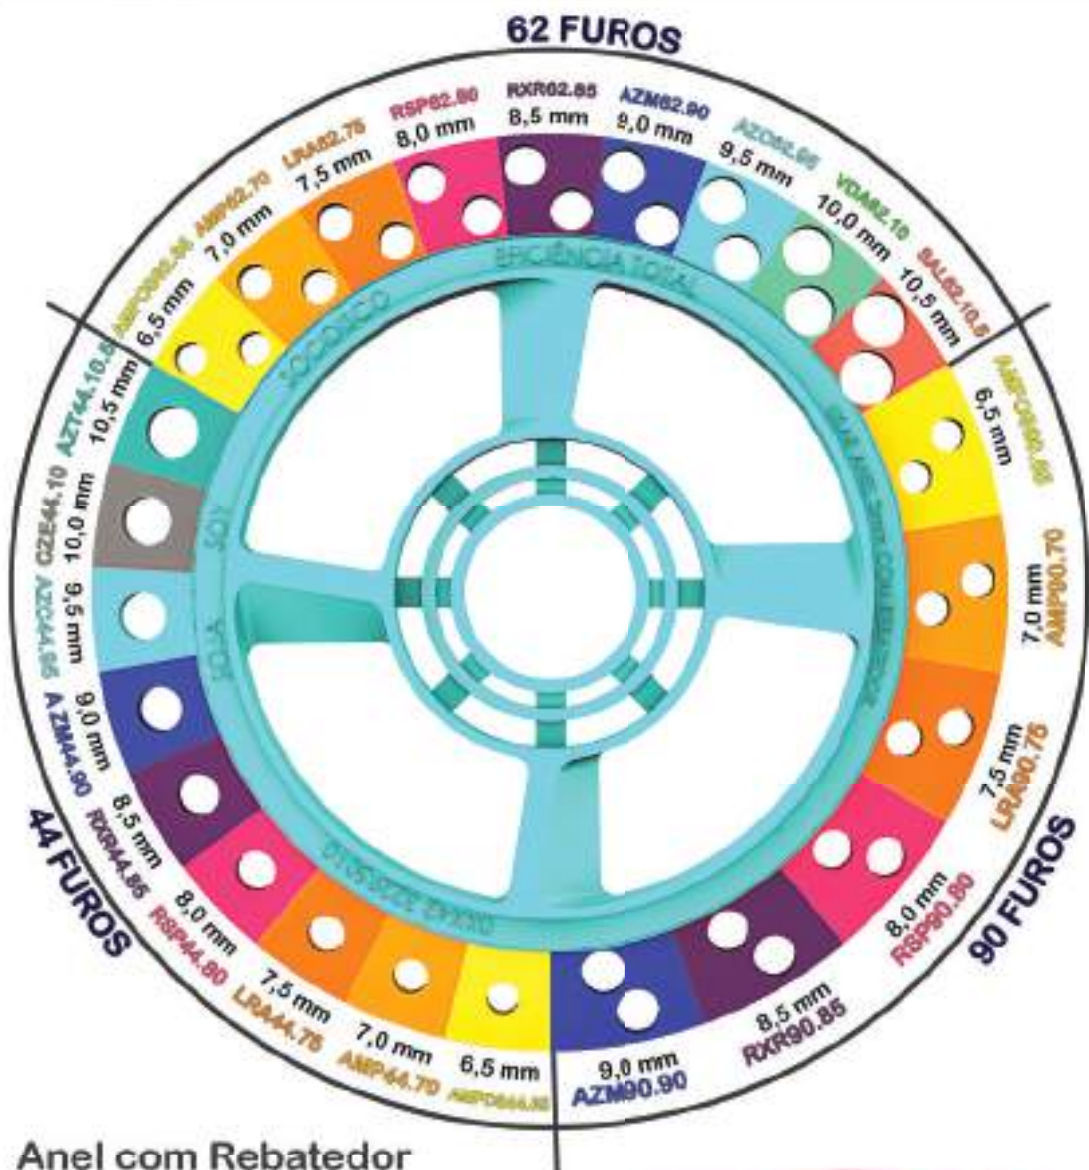

SOCIDISCO

**GUIA DE PRODUTOS
E SERVIÇOS**

| | | | |
|----|--|---|--|
| 03 | Organizador de Discos e Anéis |  | |
| 04 | EFICIÊNCIA TOTAL - Soja e Milho | |  |
| 06 | Discos para Milho |  | |
| 09 | Disco e Anel para Sorgo, Canola e Milheto | |  |
| 10 | Disco e Anel para Feijão e Arroz |  | |
| 11 | Disco e Anel para Girassol | |  |
| 12 | Disco e Anel para Soja |  | |
| 14 | Disco e Anel para Algodão | |  |
| 15 | Cabineira Distribuidora |  | |
| 16 | Alça com Rolata | |  |
| 18 | Transformação de Sistemas |  | |
| 19 | Seajuste | |  |
| 20 | Kit Ensaio |  | |
| 21 | Esteira de Plantabilidade | |  |
| 25 | Balanças |  | |

Com um Desenho revolucionário com onda e rebatedor, este produto dá um aproveitamento **TOTAL** das sementes, com **ZERO DUPLA** e **ZERO FALHA**. Garantia de produtividade e eficiência **MÁXIMA** na hora do plantio.