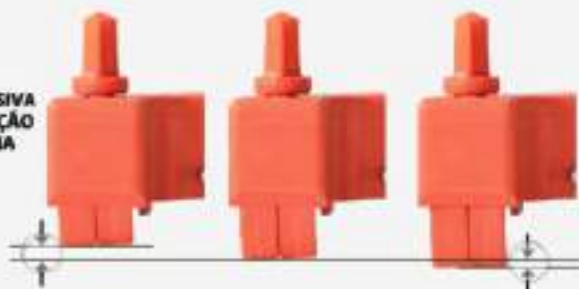

CAIXINHA LARANJA JUMIL

BOTÃO REGULADOR

3.0 mm
2.5 mm
2.0 mm
1.5 mm
1.0 mm
0.5 mm
0 mm

0 mm
-0.5 mm
-1.0 mm
-1.5 mm
-2.0 mm

MOLAS COM TENSÃO CORRETA

GATILLOS RASPADORES QUE NÃO TRAVAM QUANDO ABAIXAM

EXCLUSIVA PROTEÇÃO INTERNA