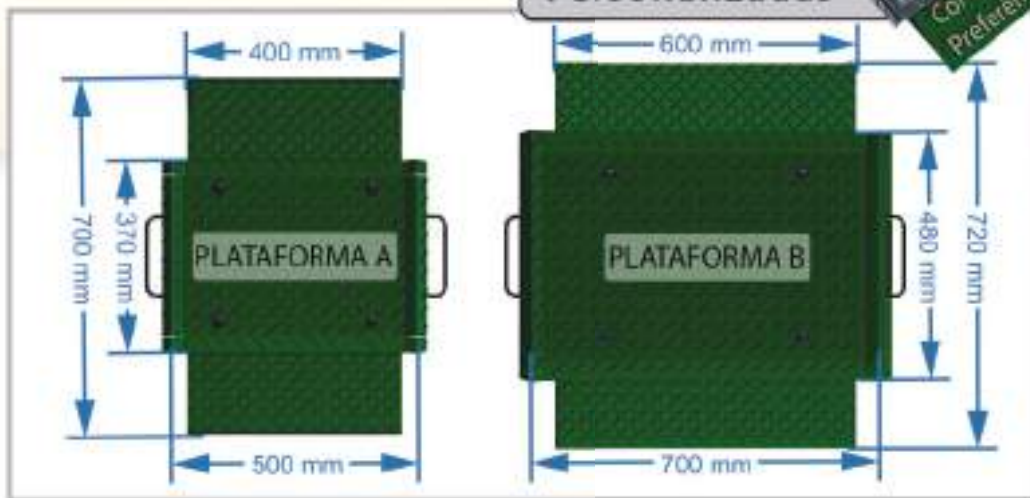

Sapatas Personalizadas
Cor de Sua Preferência

MODELO	PLATAFORMA A	PLATAFORMA B
CEPPESA 48T	4	
CEPPESA STRONG 48T	2	2
CEPPESA ALL STRONG 48T		4
CEPPESA TRUCK		6

CABOS REFORÇADOS E PROTEGIDOS
PESAGEM COM EQUALIZAÇÃO ENTRE AS CÉLULAS DE CARGA
PESAGEM UNIFORME INDEPENDENTE DA POSIÇÃO DO VEÍCULO E DO NIVELAMENTO