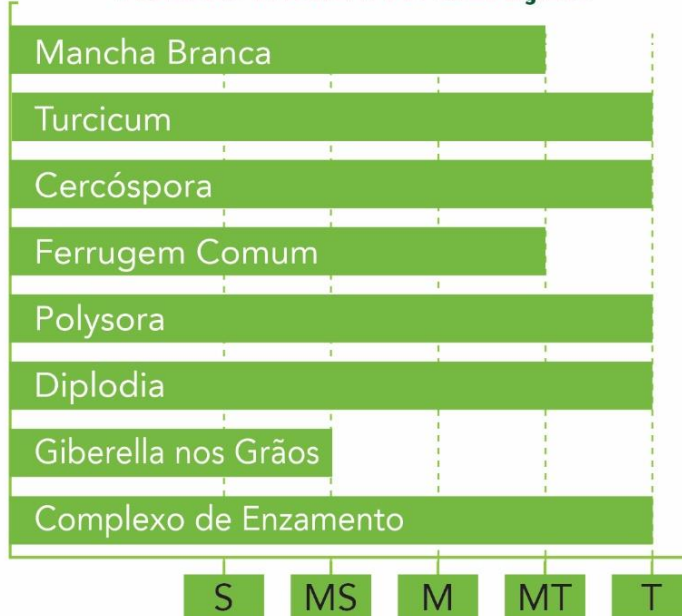

## PONTOS FORTES

- Sanidade foliar com destaque para Corn Stunt;
- Qualidade de Colmo;
- Sanidade de Grãos;
- Excelente opção para silagem devido às suas características de bromatologia, permitindo uma silagem de excelente qualidade.

## POPULAÇÃO RECOMENDADA

A recomendação de população de planta dos híbridos Sementes Agrocere deve ser ajustada considerando o nível de investimento, fertilidade da área, risco de estresse climático e época de plantio. O histórico de produtividade do seu talhão deve ser o ponto de partida para a nossa nova recomendação de população de planta.

Safra 68.000 sem/ha

Safrinha 58.000 sem/ha

## TOLERÂNCIA À DOENÇAS

T - Tolerante

MT - Moderadamente Tolerante

M - Moderado

MS - Moderadamente Suscetível

S - Suscetível